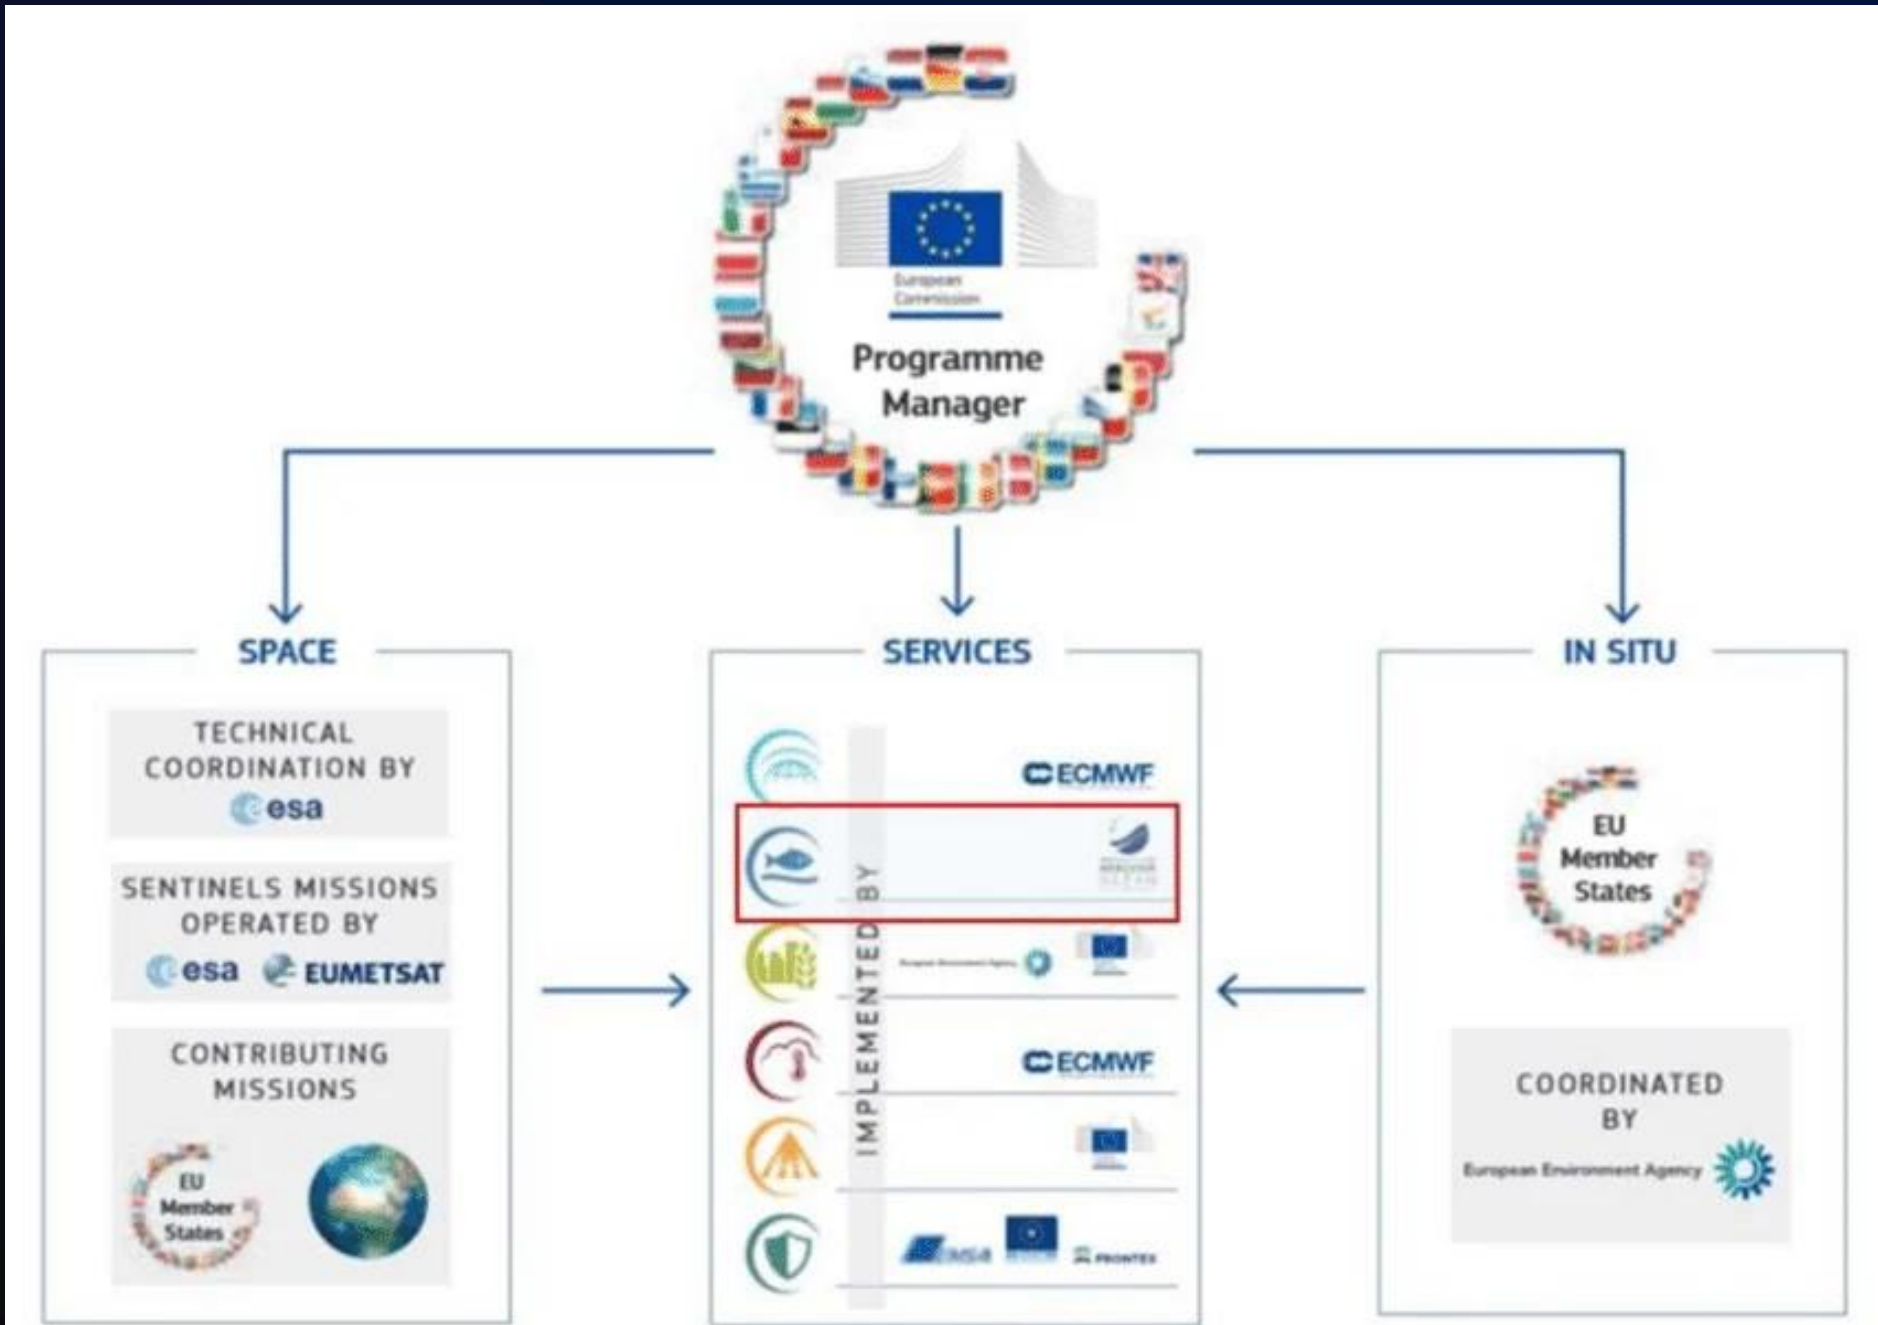

3 segmenty programu

- Vesmírny segment
- Lokálny (in-situ) monitoring
- Služby

EU stránka Copernicus - <https://www.copernicus.eu/en>

SK stránka Copernicus - <https://copernicus.geocloud.sk/>

<https://www.enviroportal.sk/copernicus>

Program Copernicus

Satelity vesmírneho segmentu

Copernicus

Program Copernicus

Služby

Copernicus - koordinácia

Európska úroveň

Koordinácia vesmírnych aktivít SR

Národná úroveň

Komisia pre vesmírne aktivity

SARIO
SLOVENSKÁ AGENTÚRA PRE
ROZVOJ INVESTÍCIÍ A OBCHODU

Vesmírna kancelária

Vesmírny program EÚ

- Copernicus
- Galileo/EGNOS
- Iris2
- SSA
- Govsatcom

Vesmírne programy ESA

- Future EO
- Space safety (S2P)
- General support
technology (GSTP)

Copernicus - koordinácia

Národná úroveň

Hlavný gestor programu Copernicus
Národná pracovná skupina pre Copernicus

Zabezpečuje koordináciu programu Copernicus s ostatnými vesmírnymi aktivitami SR